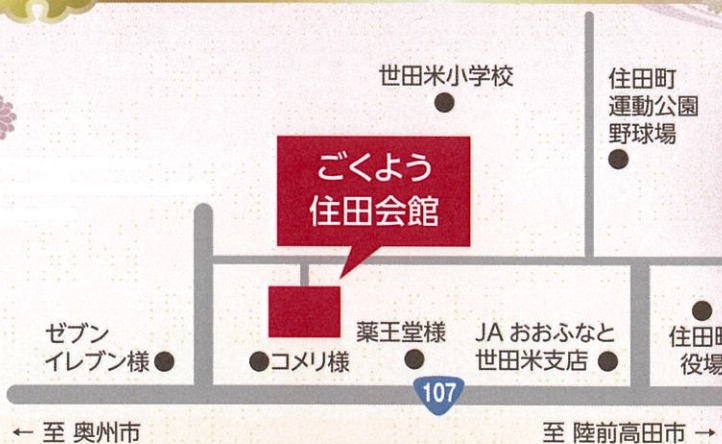

心をつなぎ 想いをつむぐ
JA おおふなと 葬祭センター

仏壇・仏具 合掌展

令和7年
1月 11日(土)・12日(日)

午前10時～午後3時

大特典

仏壇30万円以上お買上げの方に チラシ掲載の「仏具セット」どちらかサービスいたします。

モダン用仏具セット(六具足セット)

八宗用仏具セット(十一具足セット)

展示
会場

ごくよう住田会館

住所/住田町世田米字川向 33-4

お問い合わせは
こちらまで

主催

JA おおふなと 葬祭センター
ごくよう

〒022-0003 大船渡市盛町字下館下 7-16

Tel.0192-27-5940