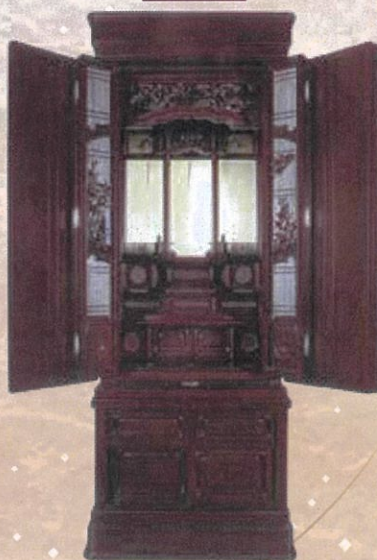

紫檀調

海外産

- ①プリント
- ②プリント
- ③プリント
- ④MDF
- ⑤ラッカー仕上

高160×巾63×奥54 (cm)

税込価格

363,000円

(税抜き価格330,000円)