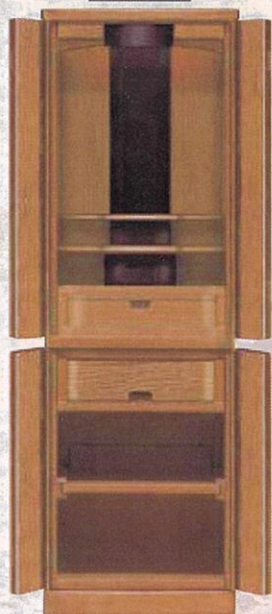

モダン仏壇

タモ

15×46号

国産

- ①厚板貼り ②無垢
- ③パーティクルボード+木質繊維板
- ④無垢 ⑤ウレタン仕上

高140×巾45×奥41 (cm)

税込価格

343,200円